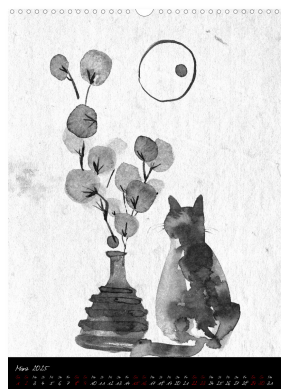

Stimmungsvolles Japan

von Lucia

Meditative Bilder in japanischer Tuschkmalerei

Ob Landschaft, Stilleben oder Tiere, die ausdrucksstarke Technik japanischer Tuschkmalerei vermittelt uns Ruhe und Gelassenheit, eine meditative Stimmung, die uns über das Jahr begleitet.

Tischaufsteller: 14,8 x 21 cm
ISBN: 9783435893447

DIN A4: 21 x 29,7 cm
ISBN: 9783435901920

DIN A3: 29,7 x 42 cm
ISBN: 9783435901562

Din A2: 42 x 59,4 cm
ISBN: 9783435901135

Premium-Kalender: 42 x 59,4 cm
ISBN: 9783435900398