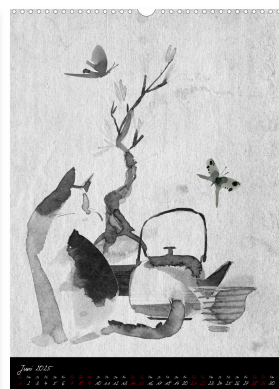

Stimmungsvolles Japan

von Lucia

Meditative Bilder in japanischer Tuschkmalerei

Ob Landschaft, Stilleben oder Tiere, die ausdrucksstarke Technik japanischer Tuschkmalerei vermittelt uns Ruhe und Gelassenheit, eine meditative Stimmung, die uns über das Jahr begleitet.

Tischaufsteller: 14,8 x 21 cm
ISBN: 9783435893447

DIN A4: 21 x 29,7 cm
ISBN: 9783435901920

DIN A3: 29,7 x 42 cm
ISBN: 9783435901562

Din A2: 42 x 59,4 cm
ISBN: 9783435901135

Premium-Kalender: 42 x 59,4 cm
ISBN: 9783435900398